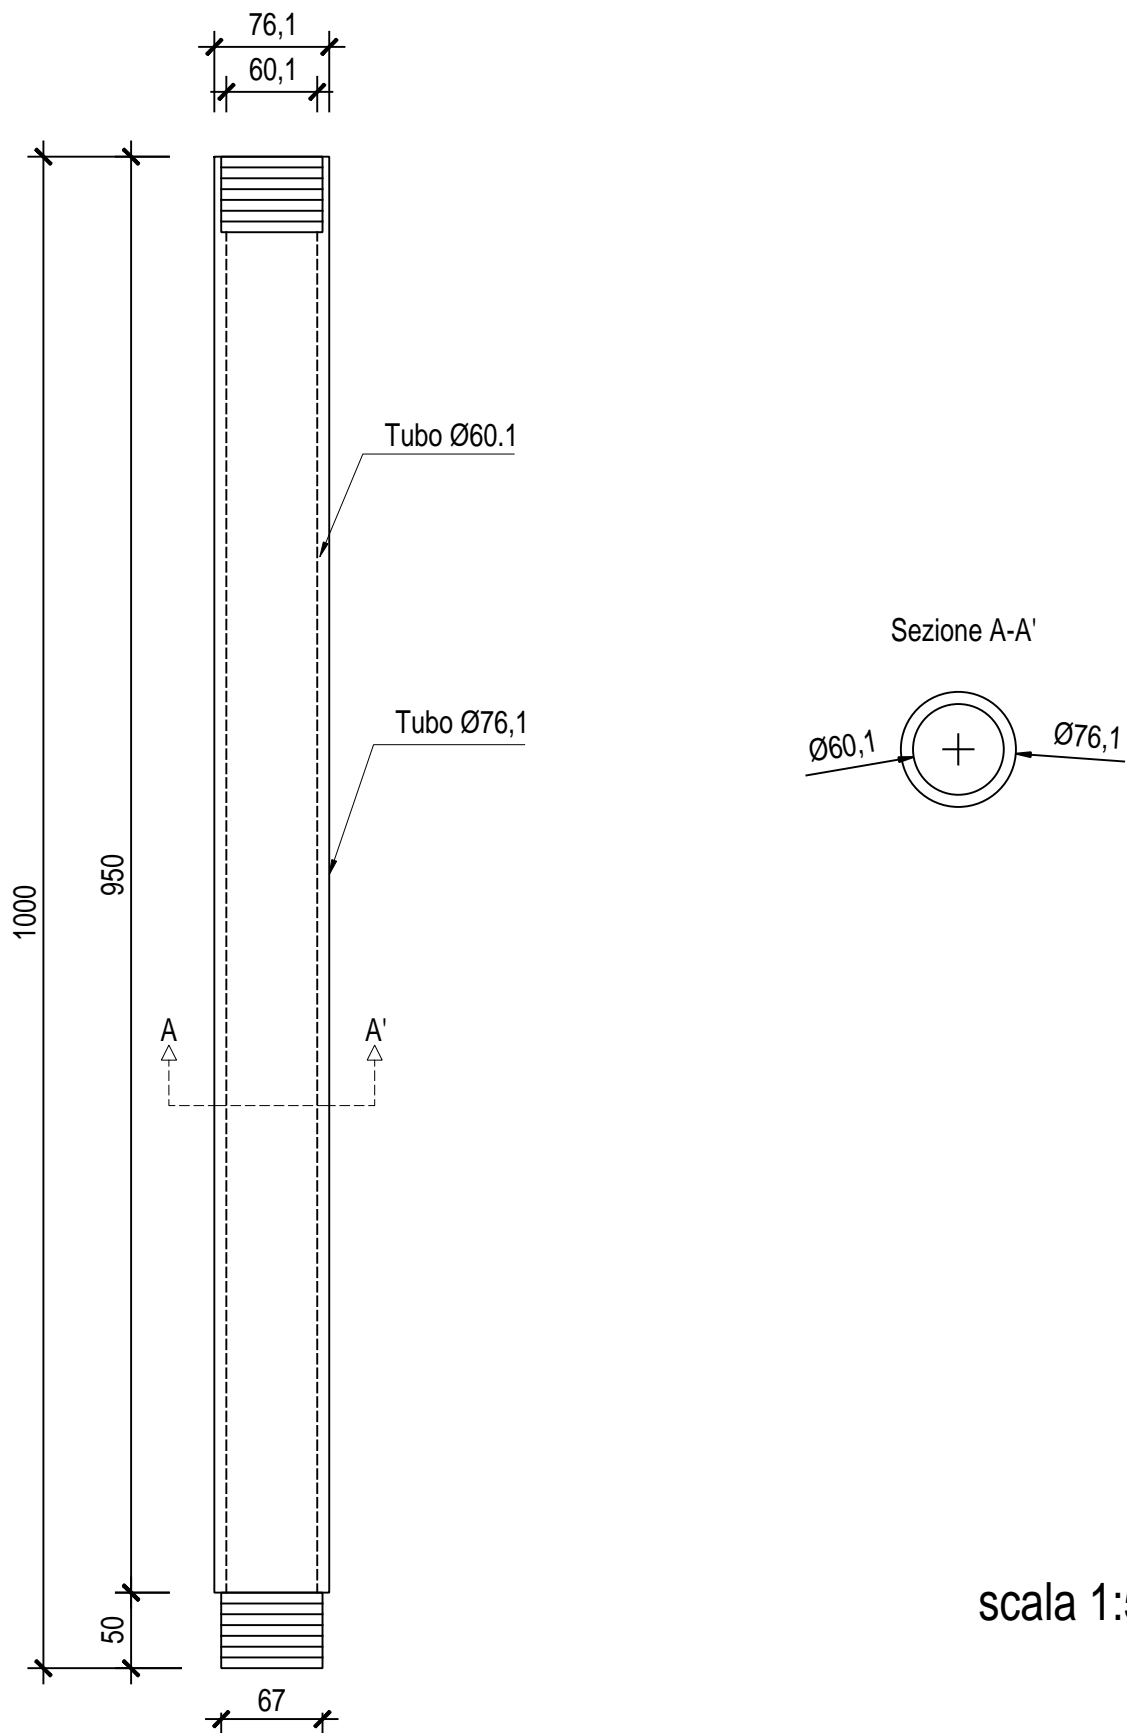

Micropalo GROUNDFIX® Ø 76.1

scala 1:5

SEZIONE MICROPALO

MICROPALO Ø 76.1 Sp 8