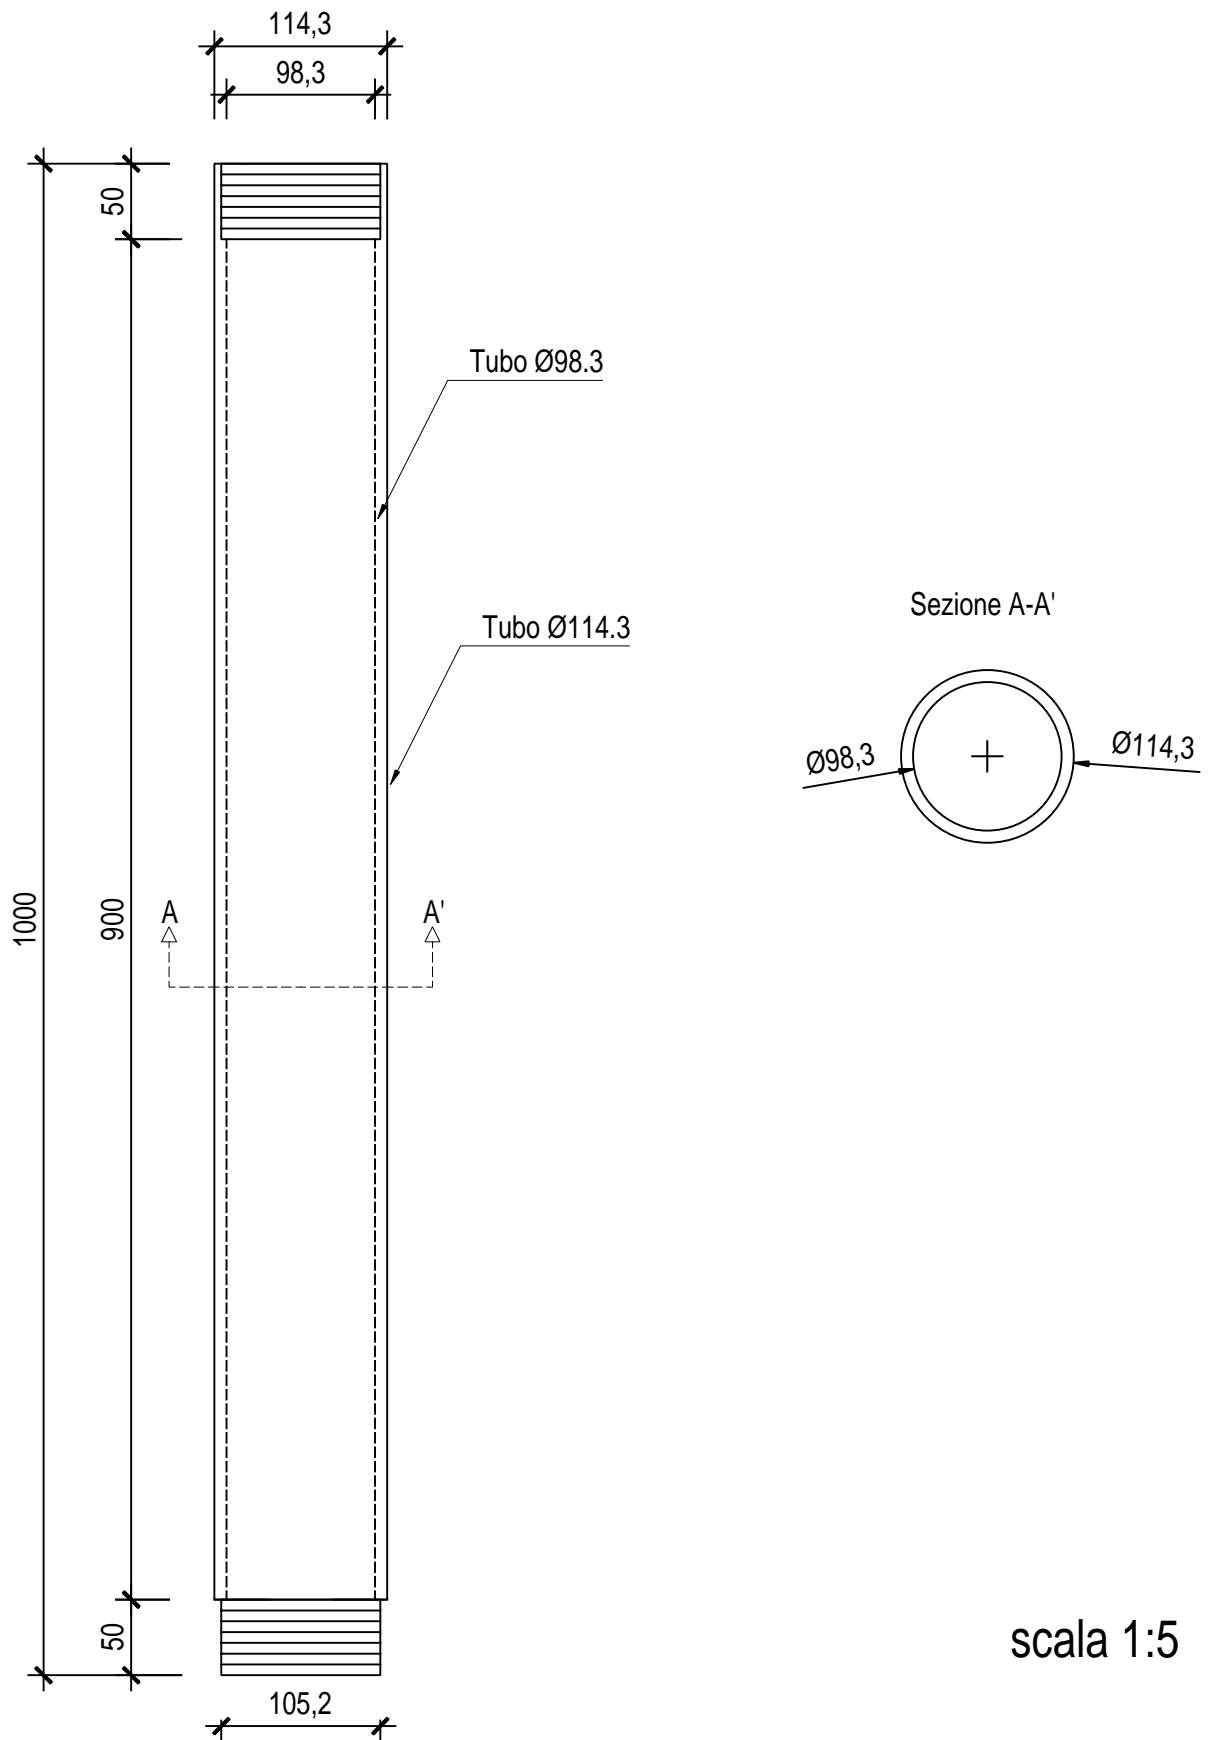

Micropalo GROUNDFIX® Ø 114.3

scala 1:5

SEZIONE MICROPALO

MICROPALO Ø 114.3 Sp 8