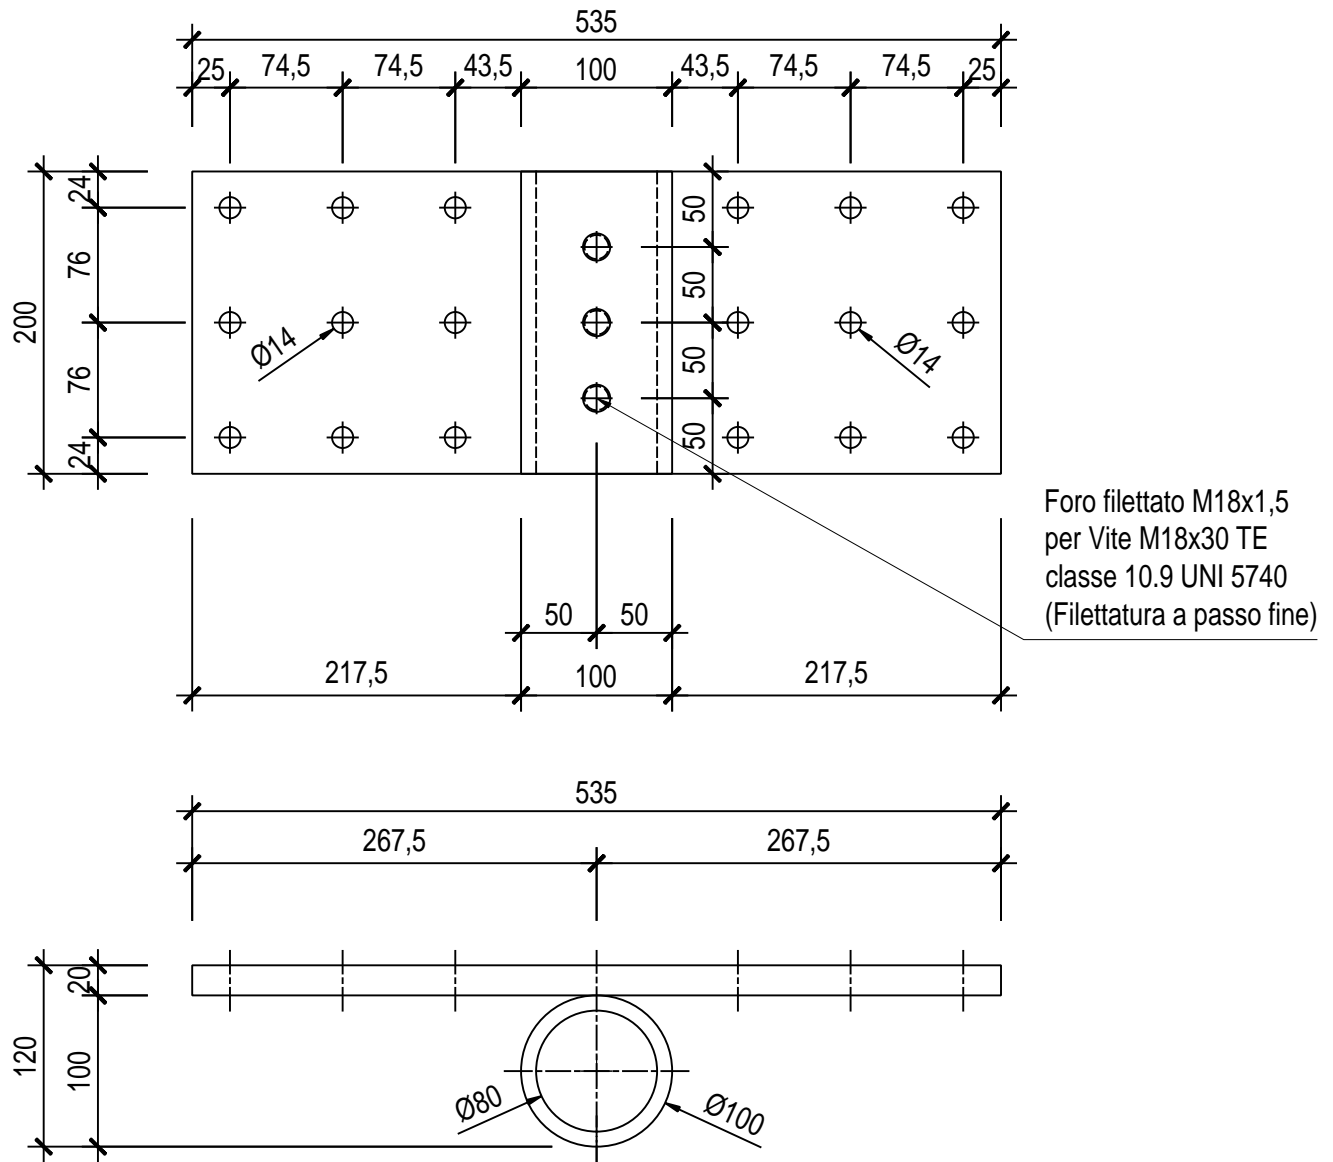

Piastra di collegamento per micropalo GROUNDFIX® Ø 76.1

scala 1:5

PARTICOLARE PIASTRA
DI ANCORAGGIO

MICROPALO Ø 76.1 Sp 8