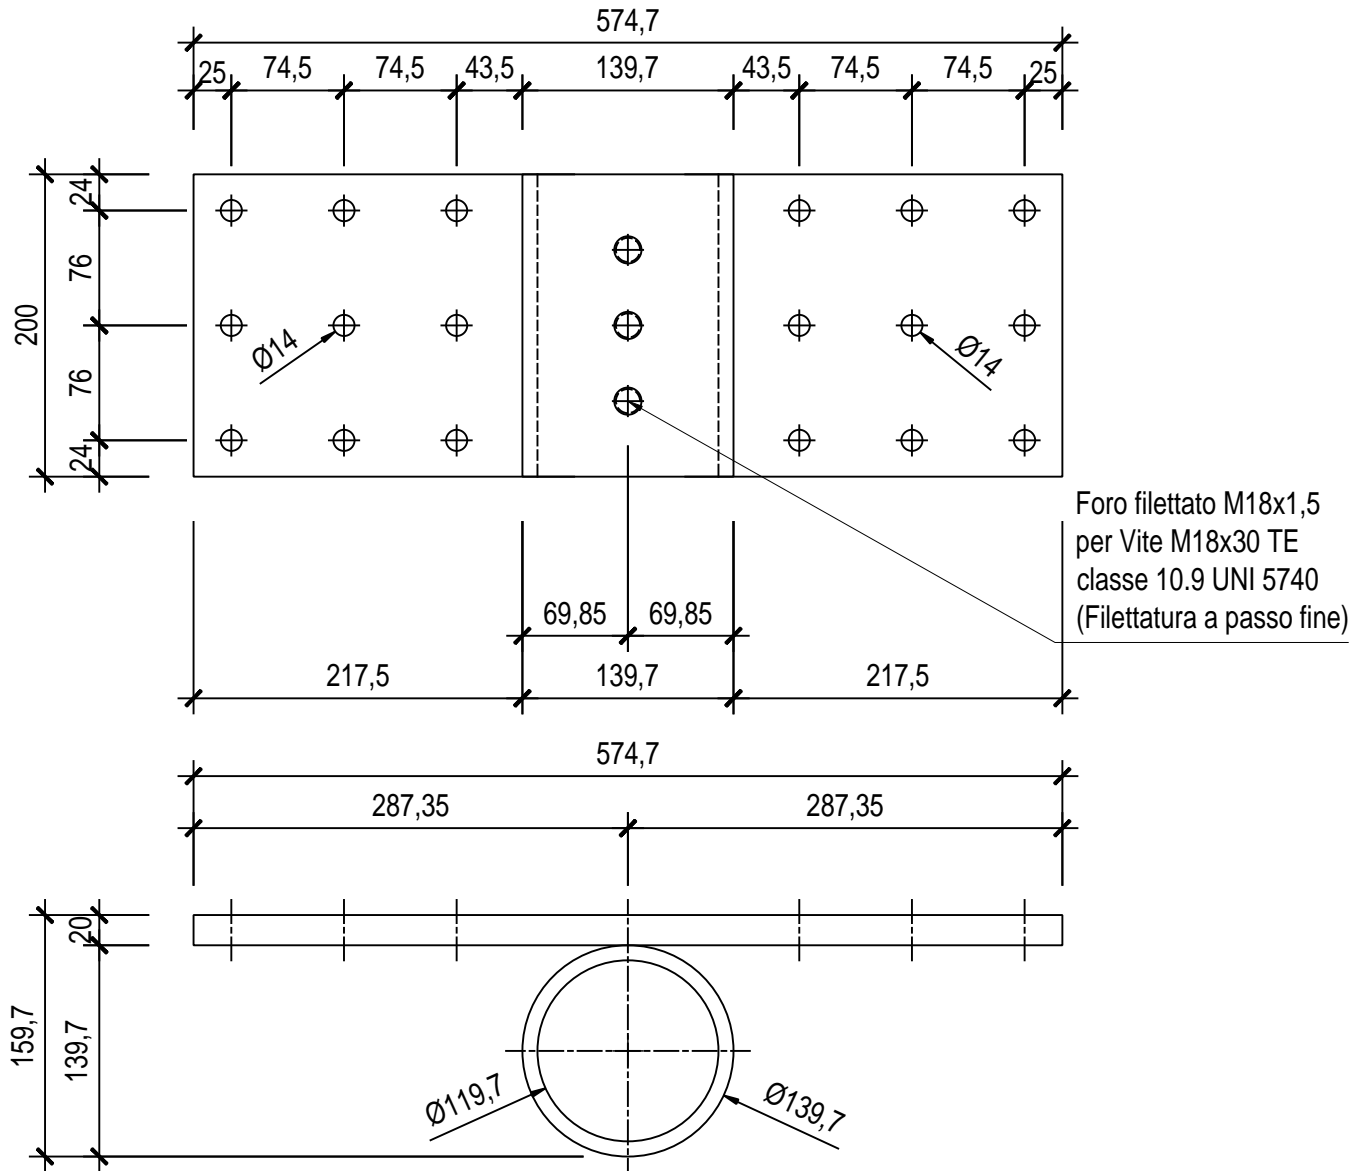

# Piastra di collegamento per micropalo GROUNDFIX® Ø 114.3

scala 1:5

PARTICOLARE PIASTRA  
DI ANCORAGGIO

MICROPALO Ø 114.3 Sp 8